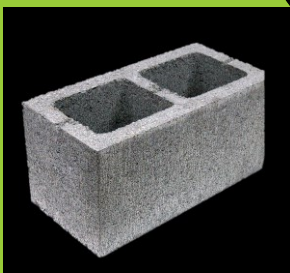

۱۵۰۰ تومان

مجتمع تولیدی بلوک سیمانی قائم

بلوک پوکه ای

۲۰*۲۰*۴۰

دوجداره
وزن : ۶ کیلو گرم
تعداد در خاور: ۷۰۰

۲۳۵۰ تومان

مجتمع تولیدی بلوک سیمانی قائم

بلوک پوکه ای

۱۰*۲۰*۵۰

دوجداره
وزن : ۷ کیلو گرم
تعداد در خاور: ۸۰۰

۲۴۰۰ تومان

مجتمع تولیدی بلوک سیمانی قائم

بلوک پوکه ای

۱۵*۲۰*۴۰

دوجداره
وزن : ۶ کیلو گرم
تعداد در خاور:

۲۰۵۰ تومان

مجتمع تولیدی بلوک سیمانی قائم

بلوک سنگین

۲۰*۲۰*۴۰

دوجداره
وزن : ۱۲ کیلو گرم
تعداد در خاور: ۴۰۰

۲۱۵۰ تومان

مجتمع تولیدی بلوک سیمانی قائم

بلوک سنگین ته باز

۲۰*۲۰*۴۰